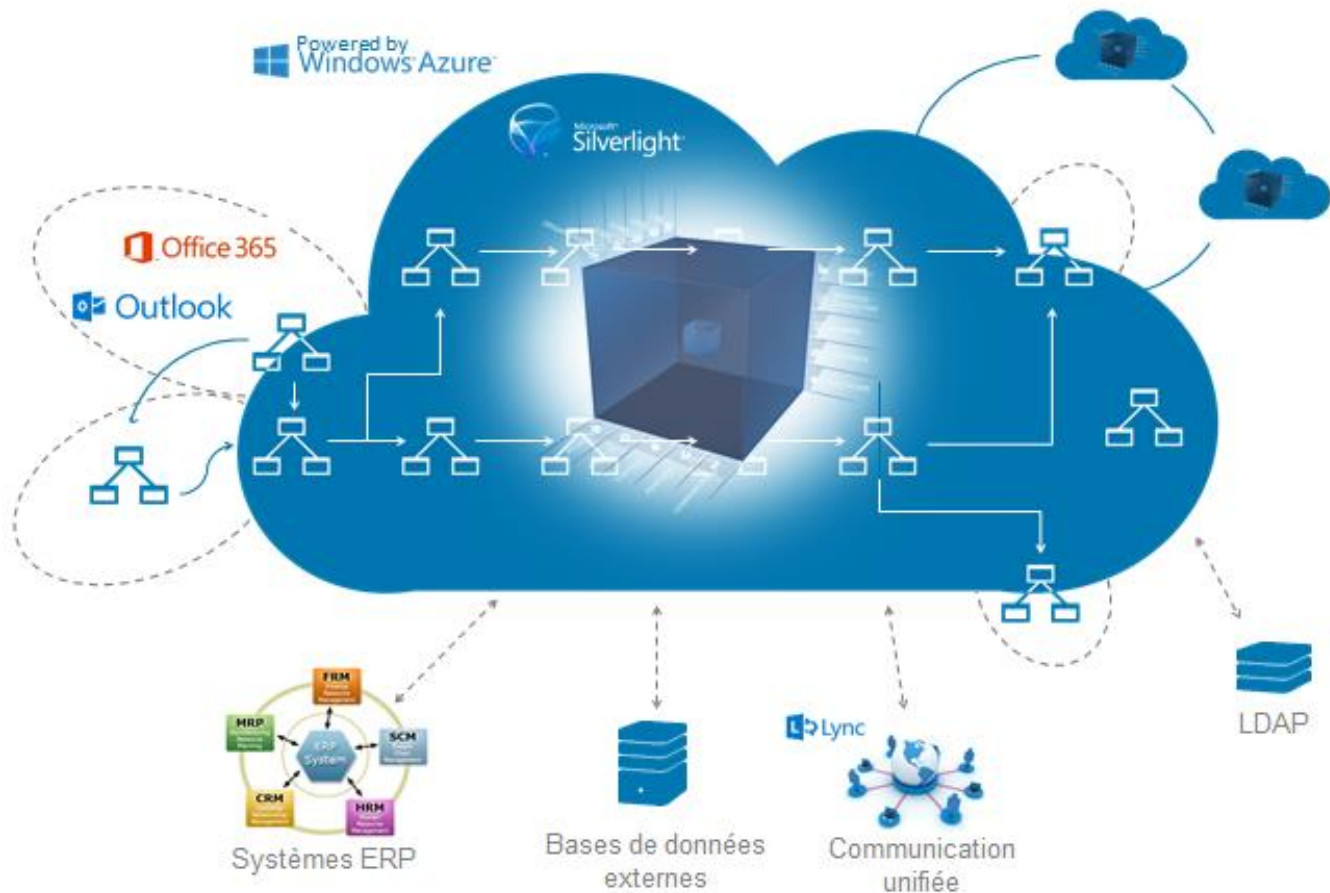

Disposer d'une plateforme d'Intelligence Collaborative ouverte à son écosystème

L'Intelligence Collaborative permet de structurer la collaboration dans l'entreprise, ou avec ses partenaires en fonction de votre(ou vos) position(s) dans l'organisation et de votre appartenance à un système logique (approche systémique des droits et navigation).

ROK STORE:

Un savoir collectif présenté sous forme de Rok Apps téléchargeables et instantiable dans ROK Solution : le savoir collectif devient intelligence collaborative. Fini les livres blancs inertes; les savoirs exposés deviennent exécutables.

Viser une entreprise sans mail

Minimiser le recours à l'email en structurant par workflow les principaux flux d'échange entre collaborateurs et avec l'écosystème. 20% des échanges (80% en volume) en entreprise sont portés par des processus récurrents qu'il est excessivement aisé de modéliser dans ROK Solution. L'approche organique et systémique unique de ROK Solution permet d'indexer automatiquement les emails entrés ou émis et ainsi filtrer ceux qui sont pertinents des spams et autres emails parasites. ROK Solution gère votre messagerie et intègre Lync. Vous bénéficiez ainsi à tout moment d'une plateforme de communication unifiée sur IP : chat, voix, video, conf call.

Communiquer intuitivement et sans contraintes grâce aux dernières technologies

ROK Solution est une interface Web (client léger) : Vous avez accès au web, vous avez accès à ROK Solution. L'interface est compatible tactile (Tablet PC, accès 3G).ROK Solution est une solution Cloud permettant agilité & élasticité.